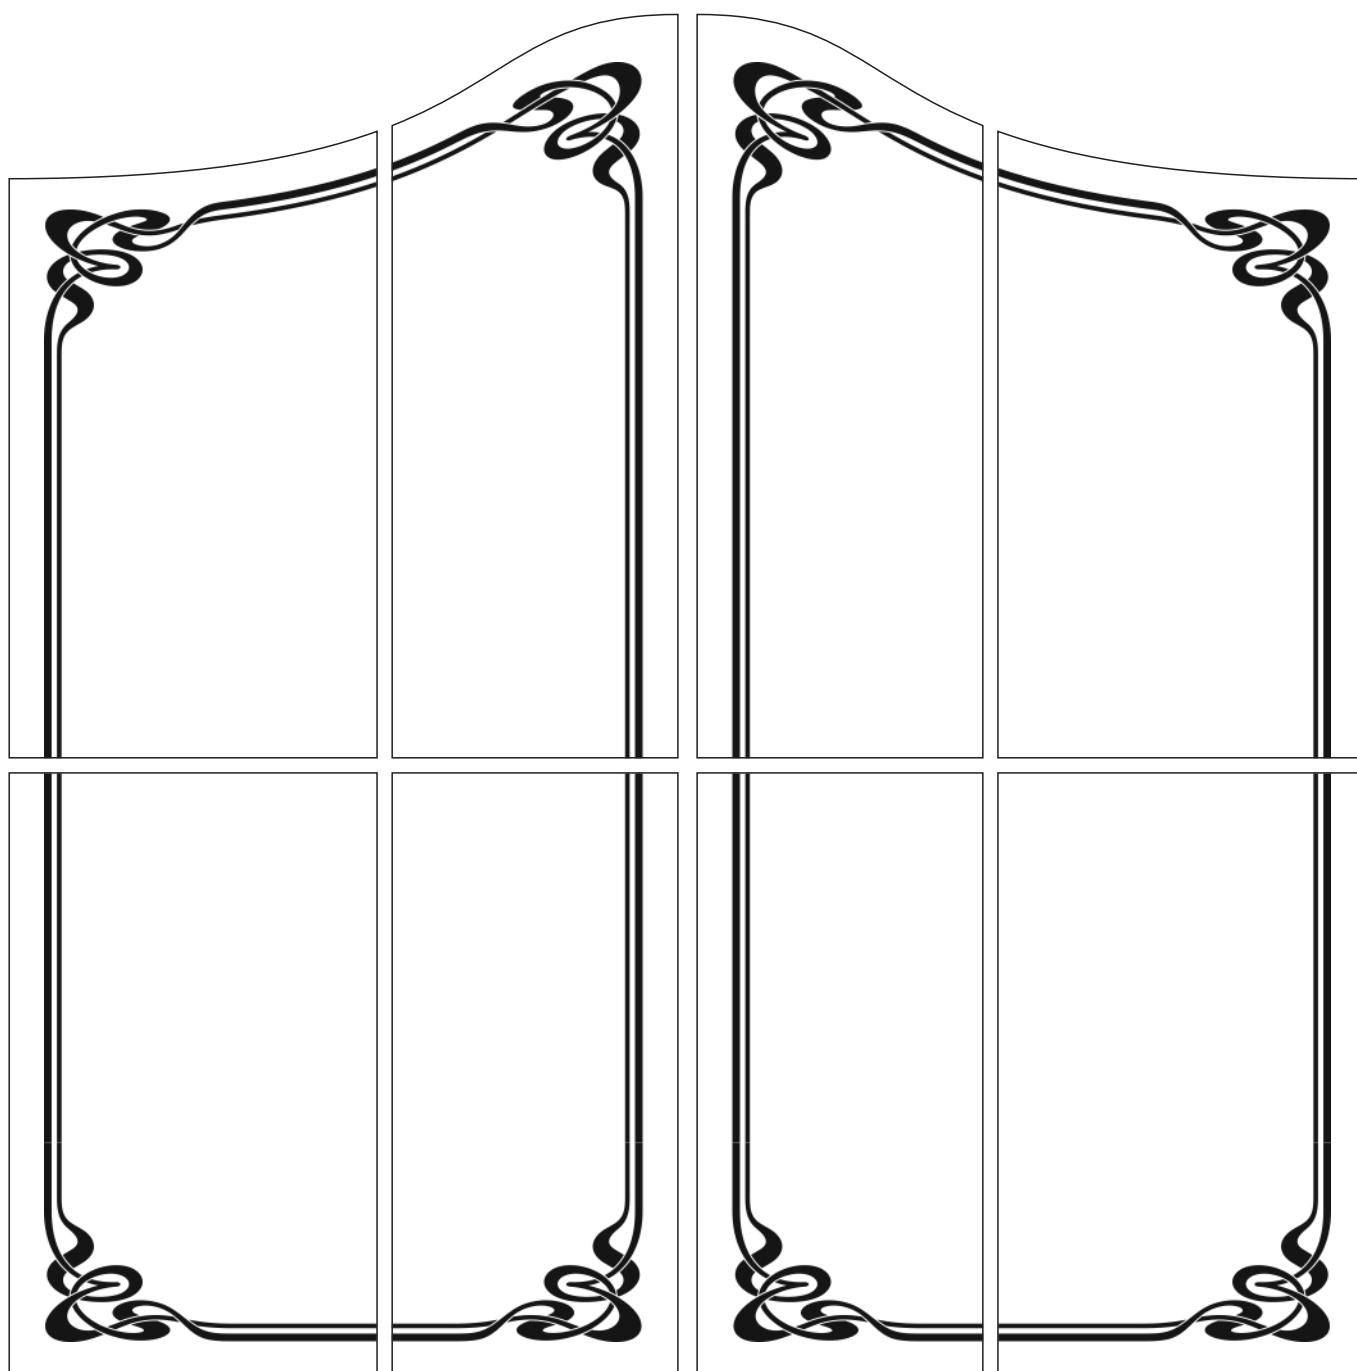

# Rahmen 44

hier gezeigt für eine zweiflügelige Sprossentür

Motivdownload